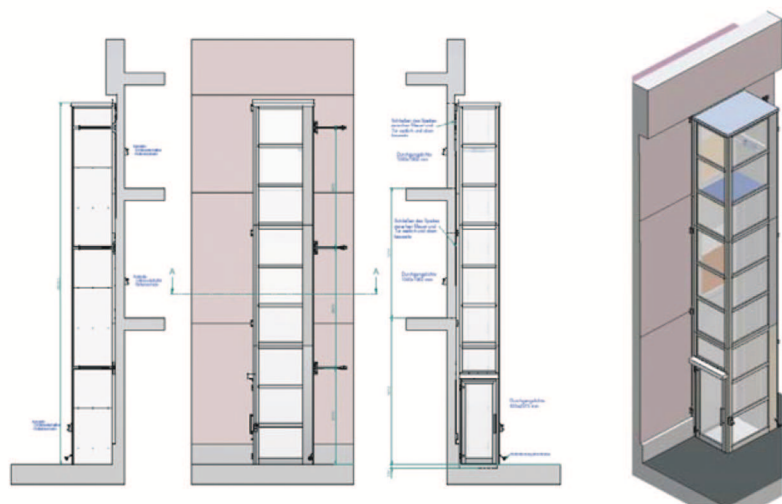

**Projekt:** Mehrfamilienhaus in Berlin

**Baujahr:** 2006

**Planung/Ausführung:**

Friedrich-Aufzüge/  
servelift GmbH  
Wunsch-Treppenlifte/  
servelift GmbH

**Lifttyp:** SL 10

**Hubhöhe:** 6,7 m

**Besonderheiten:**

- 3 Haltestellen mit wärmeisolierten Türen
- automatisches Öffnen und Schließen der Haltestellentüren
- Steuerung des Liftes zusätzlich mit Funkfernbedienung
- verspiegelte Schachtscheiben

Dipl.-Ing. Klaus-Dieter Wunsch